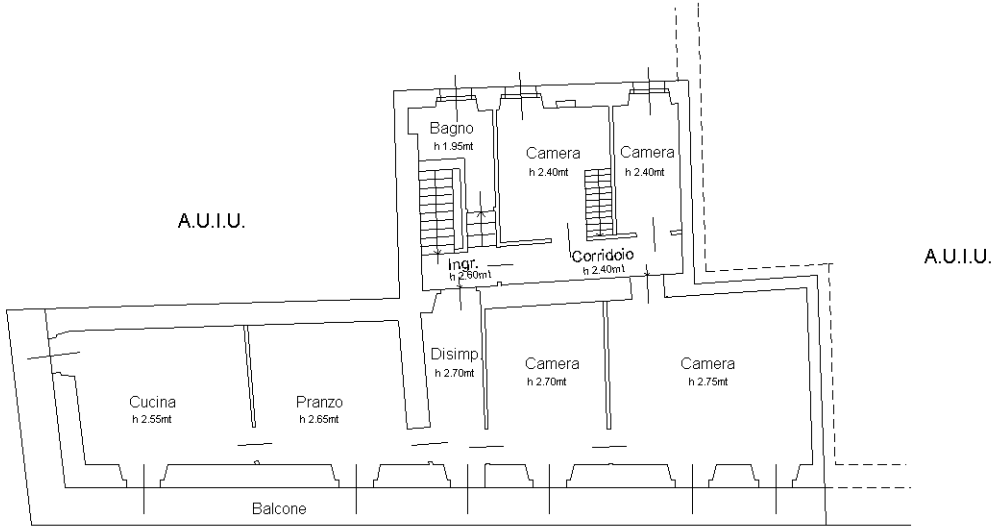

Identificativi Catastali: Sezione: Foglio: 63 Particella: 284 Subalterno: 13	Compilata da: Boero Monica Iscritto all'albo: Geometri Prov. Verbano Cusio Ossol N. 318
--	---

Planimetria
Scheda n. 1 Scala 1:200

PIANO TERZO
(SOTTOTETTO)

PIANO SECONDO