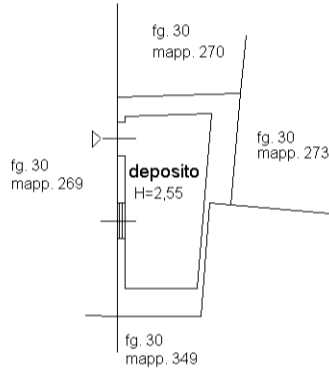

**Agenzia delle Entrate
CATASTO FABBRICATI
Ufficio Provinciale di
Verbano Cusio Ossola**

Dichiarazione protocollo n. VB0077684 del 24/09/2015	
Planimetria di u.i.u. in Comune di Trarego-viggiona	
Via Trarego	civ.
Identificativi Catastali:	Compilata da: Mercurio Luca
Sezione:	Iscritto all'albo: Geometri
Foglio: 30	Prov. Verbano Cusio Ossol N. 588
Particella: 271	
Subalterno:	

Scheda n. 1 Scala 1:200

PIANO TERRA